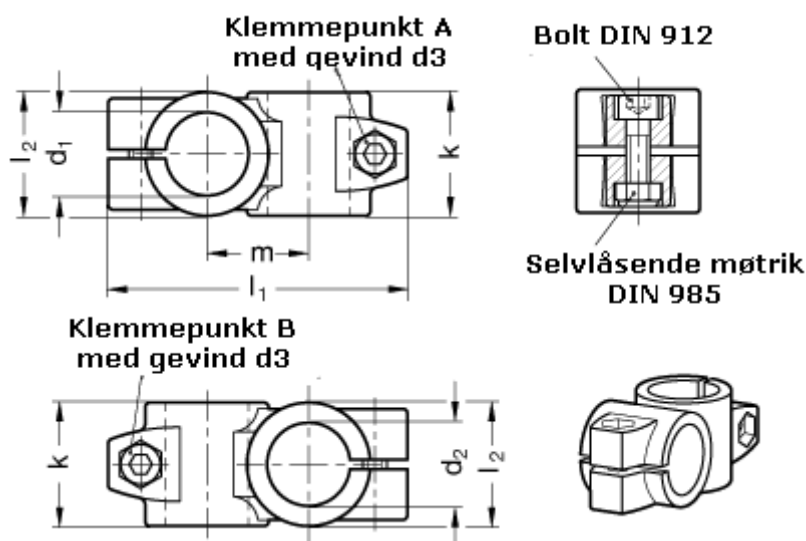

Varenummer: 20132B42B42652BL  
Beskrivelse: E+G Krydsforbinder  
GN 132-B42-B42-65-2-BL

## Mål

d1	= 42
d2	= 42
d3	= M10
k	= 65
l1	= 143.0
l2	= 65
m	= 53

Vippehåndtag = GN 911-M10-55 skal bestilles separat